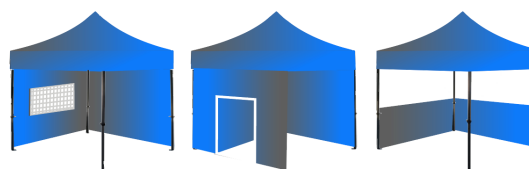

# TIPOLOGIE DI GAZEBO

## **Gazebo in alluminio Serie Deluxe**

- colore struttura: Argento; -materiale struttura: alluminio anodizzato;
- gambe del gazebo: sezione esagonale 55x55 mm; spessore 2 mm;
- aste interne da 34x18 mm;
- giunti di scorrimento: giunti a sezione esagonale con baionetta di
- sicurezza a bloccaggio automatico

## **Dimensioni disponibili Serie Deluxe :**

GAZEBO 3x3

GAZEBO 3x3,45

GAZEBO 3x6

# QUATTRO TIPOLOGIE DI GAZEBO

PARETE CON PORTA

PARETE CON FINESTRA

DIVISORIO

PARETE COMPLETA

**Gonfiabili TeS**